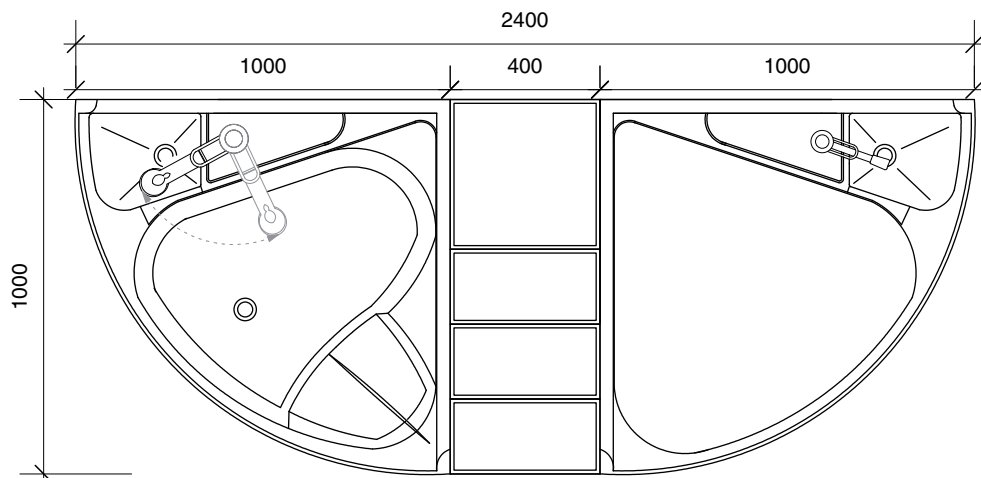

> Raccordement

- **alimentation** : prévoir attentes pour eau froide et eau chaude à 250 mm du sol fini, raccords 15/21 mâle avec vanne d'arrêt.
- **vidange** : prévoir attente en PVC, diamètre 40 mm à 250 mm du sol fini.

> Tapis de change

- mousse haute densité 30kg/m²,
- housse cousue 12 coloris au choix,
- classement M2.

> **Poubelle** plastique amovible avec couvercle.

DIMENSIONS

Grand Alpha L ou B : L 1 000 x P 1 000 mm
Grand Alpha Combi : L 2 400 x P 1 000 mm
Grand Alpha L + Grand Alpha B :
L 2 000 x P 1 000 mm
H : 900 mm / Tapis : 900 mm
Bain : L 830 x l 770 x P 250/400 mm